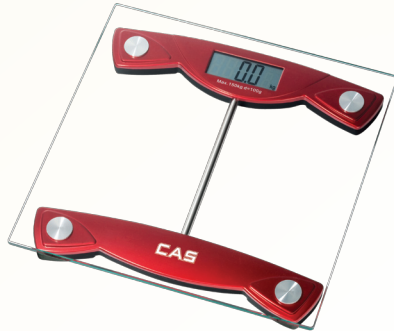

## HE-18 | 체중계

**특징** | 올라서는 순간 바로 측정 가능한

Auto 센서 기능 | 중량초과 표시 | 전원자동 off 기능 | 건전지교환 표시

### 제품사양

모델명	HE-18
제품크기(mm)	302 x 302 x 33
최대측정값(kg)	150
한눈의 값(g)	100
LCD높이(mm)	30
제품무게(kg)	2.0
사용전원(EA)	3V CR2032 1개

## HE-20 | 체중계

**특징** | 55mm 초대형 LCD 디스플레이

23mm 초슬림 디자인 | 올라서는 순간 바로 측정 가능한 Auto 센서 기능 | 중량초과 표시 | 전원자동 off 기능 | 건전지교환 표시

### 제품사양

모델명	HE-20
제품크기(mm)	300 x 312 x 23
최대측정값(kg)	180
한눈의 값(g)	100
LCD높이(mm)	55
제품무게(kg)	2.3
사용전원(EA)	3V CR2032 1개